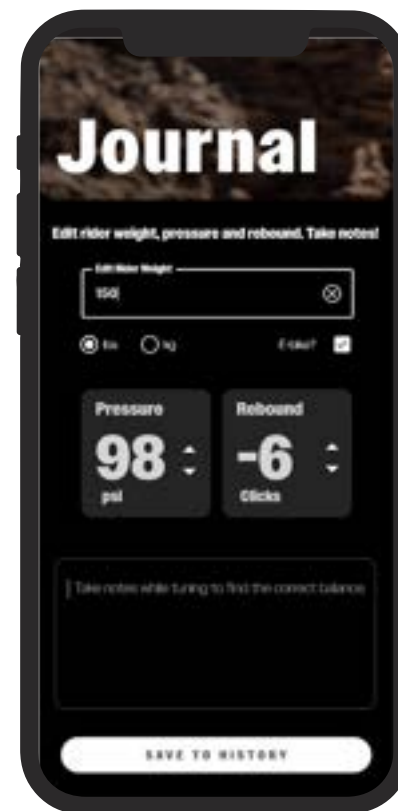

NEW

SALVE SEUS PRODUTOS FAVORITOS. Salve seus produtos RockShox no seu perfil personalizado para mantê-los em segurança.

CONHECIMENTO É PODER O novo Guia de Configuração do TrailHead educa e capacita os ciclistas a ajustar as configurações de sua suspensão. Cada entrada é única para o garfo ou amortecedor traseiro inserido e é acompanhada por descrições de cada recurso e como ele influencia o passeio.

NUNCA ESQUEÇA SUAS CONFIGURAÇÕES FAVORITAS O novo recurso de diário do TrailHead permite aos ciclistas uma maneira fácil de acompanhar cada clique de ajuste, PSI e notas de campo após cada volta. Otimize as configurações da sua suspensão e acompanhe suas preferências de ajuste personalizadas, tudo em um só lugar.