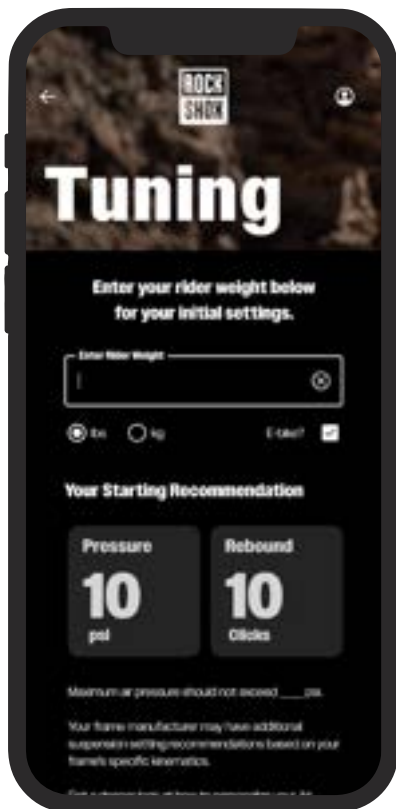

ATUALIZADO

Pesquisa rápida de produtos via número de série ou código do modelo do seu produto. Receba recomendações de configuração inicial (com precisão aprimorada) e aprenda como os ajustes da suspensão afetam sua pedalada. Um único lugar para toda a educação sobre suspensão, opções de upgrade e recursos de serviço.

Com dados adicionais e algoritmos mais elaborados, melhoramos a precisão de nossas recomendações de ajuste e oferecemos recursos para mais produtos do que nunca.